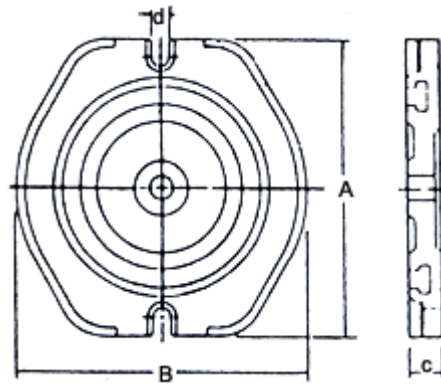

品名：底盤

型號：SB

產品說明：

MODEL	A	B	C	Weight(kg)
AH-402	240	222	25	6.5
AH-502	280	266	32	11
AH-602	330	310	35	16
AH-802	375	355	40	23