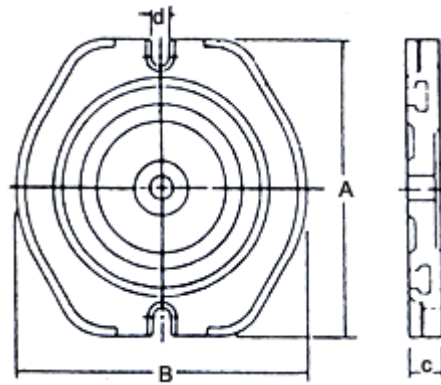

品名：底盤
 型號：HW-B

產品說明：

MODEL	A	B	C	Weight(kg)
HW-125B	280	266	32	11
HW-160B	330	310	35	16
HW-200B	415	413	50	32
HW-250B	460	420	50	38