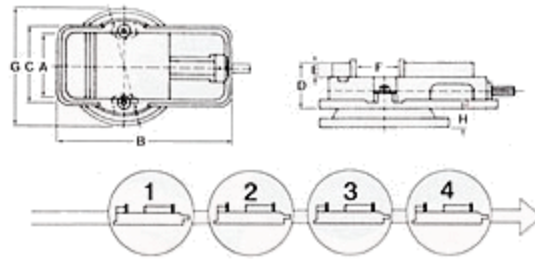

MODEL: CH

品名：角固虎鉗
型號：CH

產品說明：

25.4mm=1

mm

MODLE	A	B	C	D	E	F	G	H	N.W.
CH-4	102	325	180	90	30	110	235	32	20kg
CH-6	150	420	240	117	44	150	300	42	41kg
CH-8	204	545	300	152	65	200	375	45	80kg