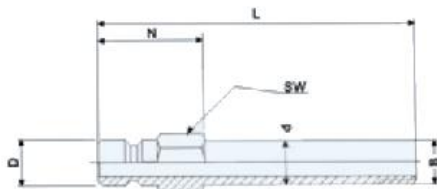

LENGTH L	PIPE THREAD	Ø HOLE	HEX SIZE	ITEM NUMBER	USED WITH SOCKETS*
1 <sup>5</sup> / <sub>32</sub>	1/4 NPT	1/4	9/16	JP-252-SV	JS-204-SV TO JS-226-SV
1 <sup>3</sup> / <sub>16</sub>	3/8 NPT	1/4	11/16	JP-253-SV	
1 <sup>25</sup> / <sub>64</sub>	1/4 NPT	3/8	9/16	JP-352-SV**	JS-306-SV TO JS-328-SV
1 <sup>25</sup> / <sub>64</sub>	3/8 NPT	3/8	11/16	JP-353-SV	
1 <sup>37</sup> / <sub>64</sub>	1/2 NPT	3/8	7/8	JP-354-SV	

LENGTH L	PIPE THREAD	Ø HOLE	HEX SIZE	ITEM NUMBER	USED WITH SOCKETS
5 <sup>9</sup> / <sub>64</sub>	1/16 NPT	3/16	7/16	JP-250	JS-204-(V/SV) TO JS-226-(V/SV)
5 <sup>9</sup> / <sub>64</sub>	1/8 NPT	1/4	7/16	JP-251	
1 <sup>5</sup> / <sub>32</sub>	1/4 NPT	1/4	9/16	JP-252	
1 <sup>3</sup> / <sub>16</sub>	3/8 NPT	1/4	11/16	JP-253	JS-306-(V/SV) TO JS-328-(V/SV)
1 <sup>3</sup> / <sub>16</sub>	1/8 NPT	1/4	9/16	JP-351	
1 <sup>25</sup> / <sub>64</sub>	1/4 NPT	3/8	9/16	JP-352	
1 <sup>25</sup> / <sub>64</sub>	3/8 NPT	3/8	11/16	JP-353	JS-504-(V) TO JS-526-(V)
1 <sup>37</sup> / <sub>64</sub>	1/2 NPT	3/8	7/8	JP-354	
1 <sup>9</sup> / <sub>16</sub>	3/8 NPT	7/16	7/8	JP-553	JS-504-(V) TO JS-526-(V)
1 <sup>3</sup> / <sub>4</sub>	1/2 NPT	5/8	7/8	JP-554	
1 <sup>3</sup> / <sub>4</sub>	3/4 NPT	5/8	1 <sup>1</sup> / <sub>8</sub>	JP-556	

PIPE THREAD*	HEX SIZE	O.A.L	ITEM NUMBER	USED WITH SOCKETS
1/8	7/16	4"	JPB-2514	JS-204-(V/SV) TO JS-226-(V/SV)
1/8	7/16	6"	JPB-2516	
1/8	7/16	8"	JPB-2518	
1/4	9/16	4"	JPB-2524	
1/4	9/16	6"	JPB-2526	
1/4	9/16	8"	JPB-2528	
3/8	11/16	4"	JPB-2534	JS-306-(V/SV) TO JS-328-(V/SV)
3/8	11/16	6"	JPB-2536	
3/8	11/16	8"	JPB-2538	JS-306-(V/SV) TO JS-328-(V/SV)
1/8	9/16	4"	JPB-3514	
1/8	9/16	6"	JPB-3516	
1/8	9/16	8"	JPB-3518	
1/4	9/16	4"	JPB-3524	
1/4	9/16	6"	JPB-3526	
1/4	9/16	8"	JPB-3528	JS-328-(V/SV)
3/8	11/16	4"	JPB-3534	
3/8	11/16	6"	JPB-3536	
3/8	11/16	8"	JPB-3538	