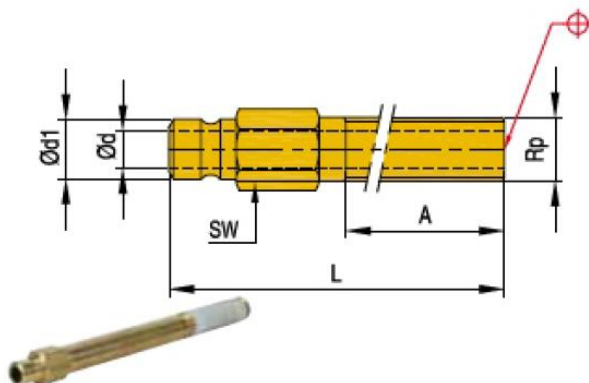

REF	R	d1	d2	L	L1	L2	SW	Series
ATN 9	1/8" BSP	9,4	6	27	9	23,0	11	N6
ATN 13	1/4" BSP	13,5	9	34	9	24,5	15	N9

REF	Rp	d1	d	L	A	SW	Series
EJP 2514	1/8" BSP	9,4	6,3	100	61	12	N6
EJP 2516	1/8" BSP	9,4	6,3	150	61	12	N6
EJP 2518	1/8" BSP	9,4	6,3	200	61	12	N6
EJP 2524	1/4" BSP	9,4	6,3	100	61	15	N6
EJP 2526	1/4" BSP	9,4	6,3	150	61	15	N6
EJP 2528	1/4" BSP	9,4	6,3	200	61	15	N6
EJP 2534	3/8" BSP	9,4	6,3	100	61	18	N6
EJP 2536	3/8" BSP	9,4	6,3	150	61	18	N6
EJP 2538	3/8" BSP	9,4	6,3	200	61	18	N6

EJP

Extension pipes

Mat.: Brass

REF	Rp	d1	d	L	A	SW	Series
EJP 3514	1/8" BSP	13,5	6,3	100	61	15	N9
EJP 3516	1/8" BSP	13,5	6,3	150	61	15	N9
EJP 3518	1/8" BSP	13,5	6,3	200	61	15	N9
EJP 3524	1/4" BSP	13,5	9,5	100	61	15	N9
EJP 3526	1/4" BSP	13,5	9,5	150	61	15	N9
EJP 3528	1/4" BSP	13,5	9,5	200	61	15	N9
EJP 3534	3/8" BSP	13,5	9,5	100	61	18	N9
EJP 3536	3/8" BSP	13,5	9,5	150	61	18	N9
EJP 3538	3/8" BSP	13,5	9,5	200	61	18	N9