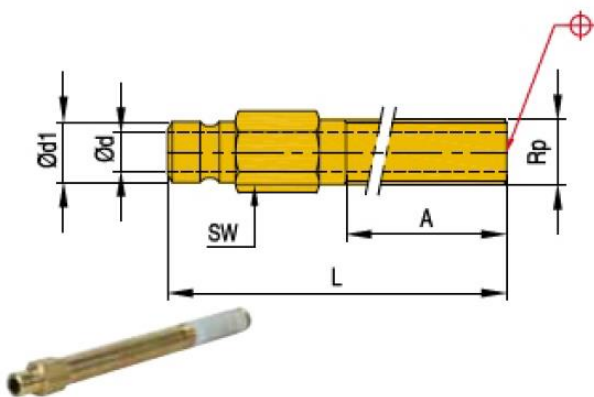

REF	R	d1	d2	L	L1	L2	SW	Series
ATN 9	1/8" BSP	9,4	6	27	9	23,0	11	N6
ATN 13	1/4" BSP	13,5	9	34	9	24,5	15	N9

REF	Rp	d1	d	L	A	SW	Series
EJP 2514	1/8" BSP	9,4	6,3	100	61	12	N6
EJP 2516	1/8" BSP	9,4	6,3	150	61	12	N6
EJP 2518	1/8" BSP	9,4	6,3	200	61	12	N6
EJP 2524	1/4" BSP	9,4	6,3	100	61	15	N6
EJP 2526	1/4" BSP	9,4	6,3	150	61	15	N6
EJP 2528	1/4" BSP	9,4	6,3	200	61	15	N6
EJP 2534	3/8" BSP	9,4	6,3	100	61	18	N6
EJP 2536	3/8" BSP	9,4	6,3	150	61	18	N6
EJP 2538	3/8" BSP	9,4	6,3	200	61	18	N6

EJP

Extension pipes

Mat.: Brass

REF	Rp	d1	d	L	A	SW	Series
EJP 3514	1/8" BSP	13,5	6,3	100	61	15	N9
EJP 3516	1/8" BSP	13,5	6,3	150	61	15	N9
EJP 3518	1/8" BSP	13,5	6,3	200	61	15	N9
EJP 3524	1/4" BSP	13,5	9,5	100	61	15	N9
EJP 3526	1/4" BSP	13,5	9,5	150	61	15	N9
EJP 3528	1/4" BSP	13,5	9,5	200	61	15	N9
EJP 3534	3/8" BSP	13,5	9,5	100	61	18	N9
EJP 3536	3/8" BSP	13,5	9,5	150	61	18	N9
EJP 3538	3/8" BSP	13,5	9,5	200	61	18	N9