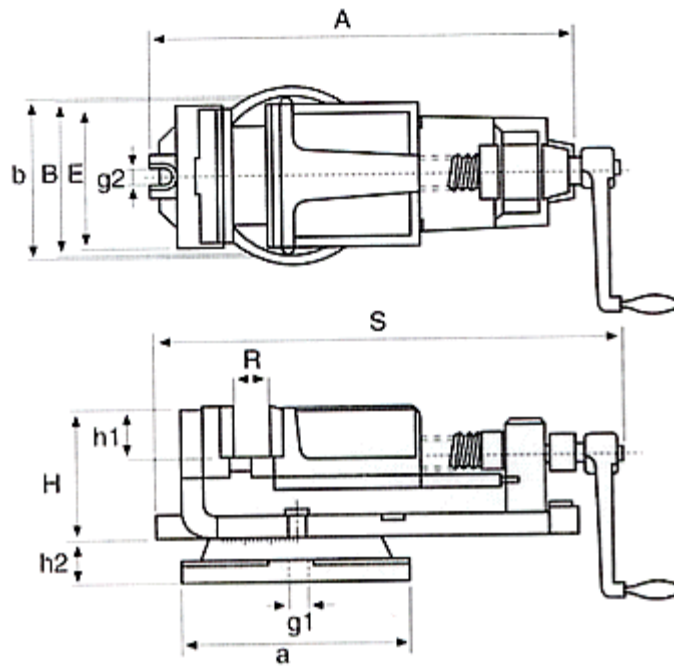

MODEL: KV

品名：K 型虎鉗
型號：KV

產品說明：

25.4mm=1

mm

MODLE	E	A	B	H	R	S	a	b	h1	h2	g1	g2	N.W.
KV-4	100	267	106	75	65	295	160	114	30	25	10	10	10kg
KV-6	150	421	160	105	114	462	245	175	40	40	13	13	26kg
KV-8	200	576	215	144	150	620	340	230	58	45	17	17	52kg