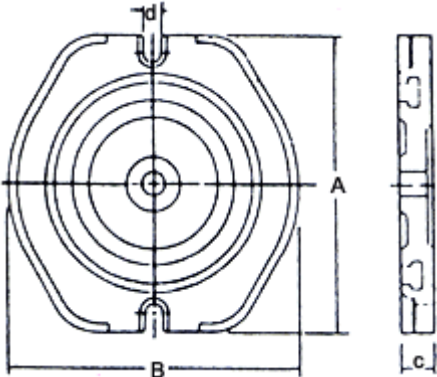

品名：底盤
 型號：KR-B

產品說明：

MODEL	A	B	C	Weight(kg)
KR-6B	280	266	32	11